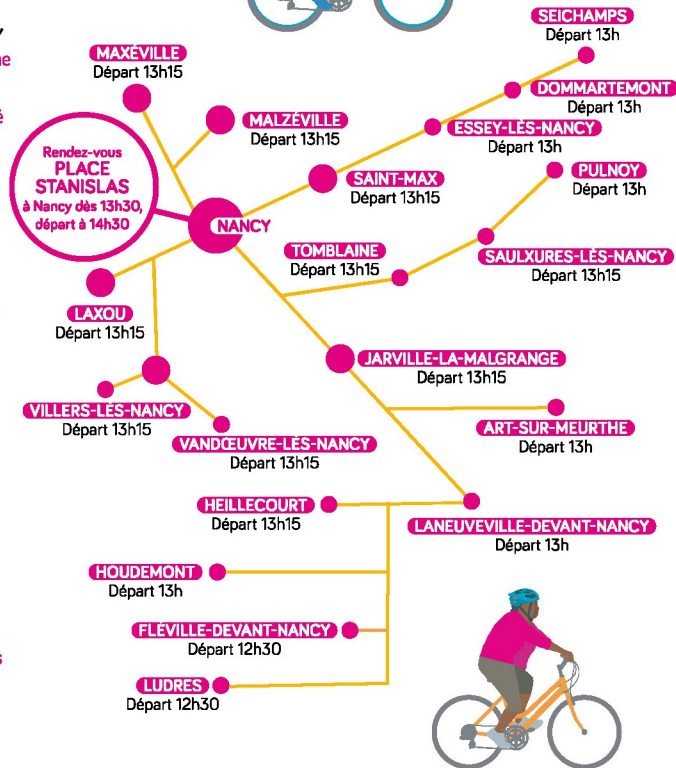

## Les départs

**ART-SUR-MEURTHE, LAXOU, LUDRES, MALZÉVILLE, MAXÉVILLE, VANDŒUVRE-LÈS-NANCY ET VILLERS-LÈS-NANCY**  
 >> RDV devant la Mairie

**LANEUVEVILLE-DEVANT-NANCY**  
 >> RDV sur le parking de la piscine

**ESSEY-LÈS-NANCY**  
 >> RDV parking-relais Mouzimpré

**FLÉVILLE-DEVANT-NANCY**  
 >> RDV complexe sportif

**JARVILLE-LA-MALGRANGE**  
 >> RDV esplanade de l'Atelier, rue de la République

**SAULXURES-LÈS-NANCY**  
 >> RDV parking derrière la Mairie

**HOUEMONT**  
 >> RDV parc de la Ronchère

**PULNOY**  
 >> RDV place de la République

**SAINT-MAX**  
 >> RDV place de l'Europe

**SEICHAMPS**  
 >> RDV centre socioculturel

**DOMMARTEMONT**  
 >> RDV à la fontaine

**HEILLECOURT**  
 >> RDV 1 allée des Grands Pâquis (Déchetterie)

**TOMBLAINE**  
 >> RDV devant la Poste, rue Anatole France