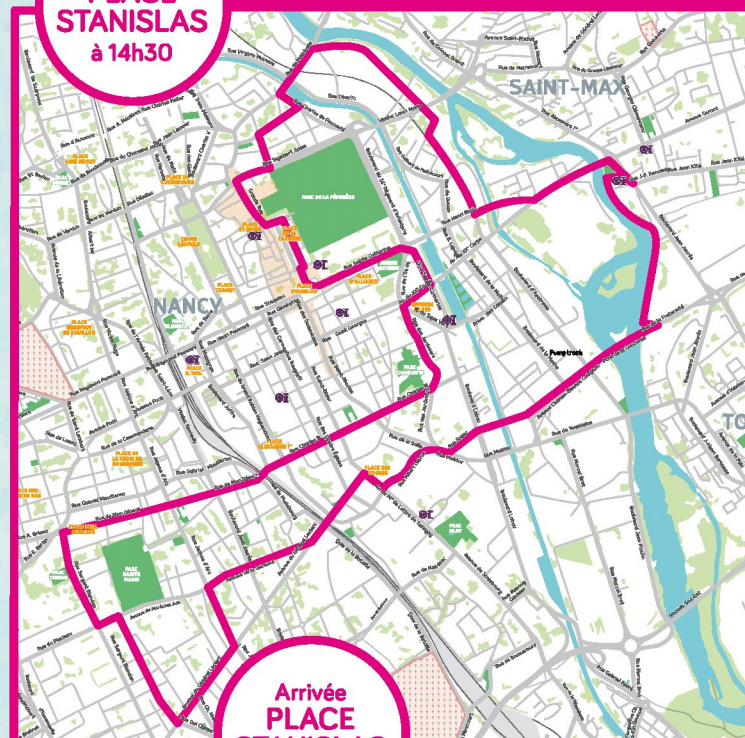

## Les départs

**ART-SUR-MEURTHE, LAXOU, LUDRES, MALZÉVILLE, MAXÉVILLE, VANDŒUVRE-LÈS-NANCY ET VILLERS-LÈS-NANCY**  
 >> RDV devant la Mairie

**LANEUVEVILLE-DEVANT-NANCY**  
 >> RDV sur le parking de la piscine

**HOUEMONT**  
 >> RDV parc de la Ronchère

**PULNOY**  
 >> RDV place de la République

**SAINT-MAX**  
 >> RDV place de l'Europe

**SEICHAMPS**  
 >> RDV centre socioculturel

**DOMMARTEMONT**  
 >> RDV à la fontaine

**HEILLECOURT**  
 >> RDV 1 allée des Grands Pâquis (Déchetterie)

**TOMBLAINE**  
 >> RDV devant la Poste, rue Anatole France

**Départ  
 PLACE  
 STANISLAS  
 à 14h30**

**PARCOURS ADULTE** : environ 13 km, accessible à tous  
**PARCOURS ENFANT** : environ 1 km.  
 Les enfants doivent être accompagnés par un adulte.

**Arrivée  
 PLACE  
 STANISLAS  
 vers 16h**